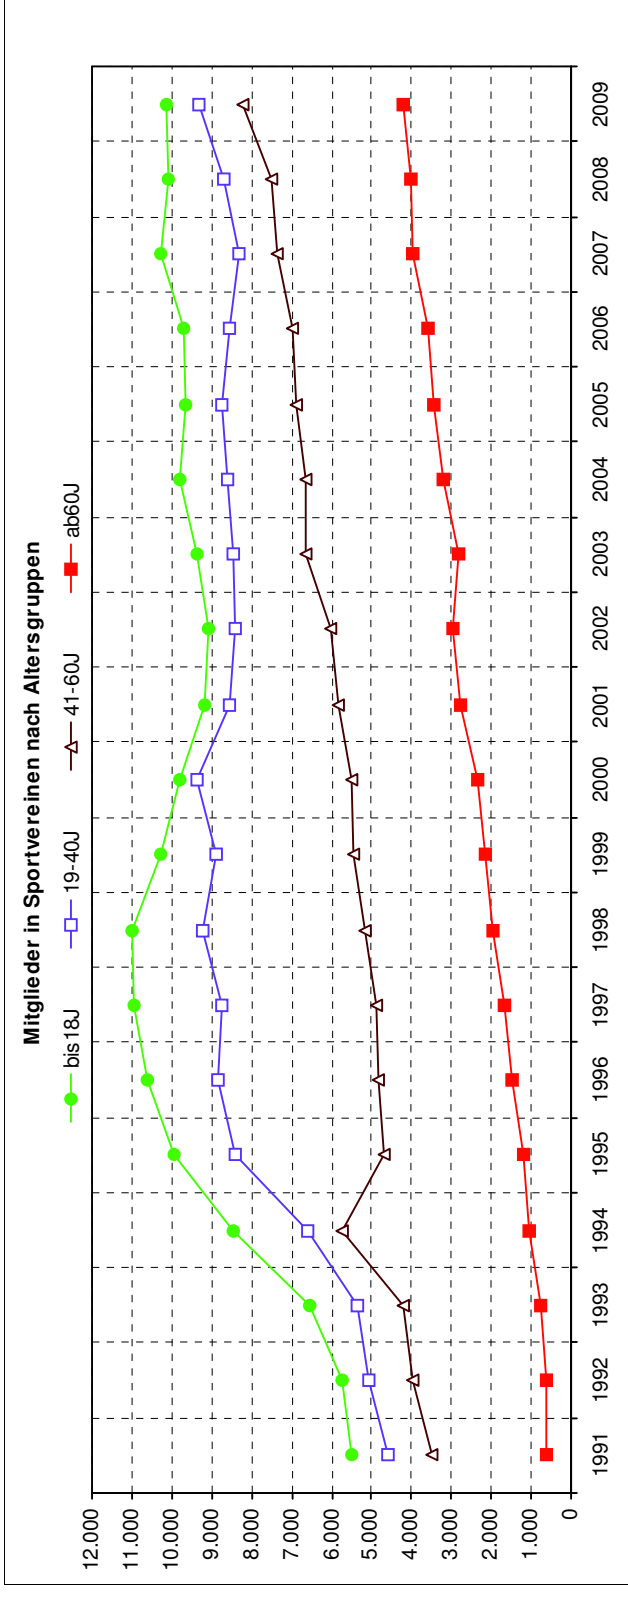

Mitglieder in Erfurter Sportvereinen und die von ihnen ausgeübten Sportarten (10Jahresstatistik)

(sortiert nach Mitgliederzahl 2009)

Sportart	2000		2001		2002		2003		2004		2005		2006		2007		2008		2009		Diff. 2009/2000	
	Zahl	%	Zahl	%	Zahl	%	Zahl	%	Zahl	%	Zahl	%	Zahl	%	Zahl	%	Zahl	%	Zahl	%	Zahl	%
Fußball	6.100	22,5	5.859	22,2	5.621	21,2	5.482	20,1	5.706	20,2	5.841	20,3	5.847	20,3	6.207	20,7	6.924	22,8	5.212	16,3	888	-14,6
Turnen	3.125	11,5	3.271	12,4	3.453	13,0	3.473	12,7	3.384	12,0	3.348	11,6	3.157	10,9	2.918	9,7	2.946	9,7	2.932	9,2	193	-6,2
Freizeitsport	623	2,3	780	3,0	813	3,1	845	3,1	1.369	4,8	1.511	5,3	2.241	7,8	3.099	10,4	2.868	9,5	2.891	9,1	2.268	364,0
sonstige Sportarten	101	0,4	94	0,4	110	0,4	140	0,5	56	0,2	531	1,8	145	0,5	286	1,0	110	0,4	2.308	7,2	2.207	2.185,1
Behindertensport	1.069	4,0	1.105	4,2	1.106	4,2	1.095	4,0	1.179	4,2	1.222	4,2	1.224	4,2	1.437	4,8	1.498	4,9	1.752	5,5	683	63,9
Kampfsport (außer Judo)	1.565	5,8	962	3,6	1.158	4,4	1.299	4,8	1.386	4,9	1.288	4,5	1.354	4,7	1.367	4,6	1.508	5,0	1.691	5,3	126	8,1
Bergsteigen/Wandern	1.077	4,0	1.173	4,4	1.162	4,4	1.058	3,9	1.100	3,9	1.258	4,4	1.303	4,5	1.332	4,4	1.396	4,6	1.501	4,7	424	39,4
Volleyball	1.420	5,2	1.414	5,4	1.317	5,0	1.328	4,9	1.362	4,8	1.402	4,9	1.344	4,7	1.222	4,1	1.229	4,1	1.221	3,8	-199	-14,0
Schwimmen	1.198	4,4	1.208	4,6	1.235	4,7	1.353	5,0	1.258	4,5	1.226	4,3	1.190	4,1	1.191	4,0	1.116	3,7	1.152	3,6	-46	-3,8
Bowling/Kegeln	1.153	4,3	1.154	4,4	1.125	4,2	1.165	4,3	1.149	4,1	1.133	3,9	1.171	4,1	1.146	3,8	1.027	3,4	1.054	3,3	-99	-8,6
Leichtathletik	1.303	4,8	1.181	4,5	1.170	4,4	1.262	4,6	1.271	4,5	1.192	4,1	1.208	4,2	980	3,3	1.019	3,4	1.042	3,3	-261	-20,0
Tennis	888	3,3	832	3,2	868	3,3	883	3,2	880	3,1	824	2,9	758	2,6	802	2,7	813	2,7	788	2,5	-100	-11,3
Judo	660	2,4	578	2,2	565	2,1	689	2,5	779	2,8	782	2,7	678	2,4	746	2,5	597	2,0	751	2,4	91	13,8
Handball	618	2,3	603	2,3	611	2,3	595	2,2	716	2,5	789	2,7	704	2,4	717	2,4	677	2,2	745	2,3	127	20,6
Tanzsport	483	1,8	400	1,5	399	1,5	402	1,5	426	1,5	213	0,7	438	1,5	500	1,7	548	1,8	731	2,3	248	51,3
Skisport	414	1,5	419	1,6	494	1,9	589	2,2	633	2,2	635	2,2	644	2,2	674	2,3	671	2,2	694	2,2	280	67,6
Eisport	799	3,0	706	2,7	729	2,7	859	3,1	851	3,0	740	2,6	626	2,2	660	2,2	689	2,3	661	2,1	-138	-17,3
Schießsport	594	2,2	635	2,4	679	2,6	631	2,3	625	2,2	628	2,2	637	2,2	664	2,2	633	2,1	624	2,0	30	5,1
Tischtennis	571	2,1	563	2,1	470	1,8	549	2,0	523	1,9	537	1,9	569	2,0	530	1,8	586	1,9	562	1,8	-9	-1,6
Schach	304	1,1	314	1,2	341	1,3	344	1,3	343	1,2	358	1,2	424	1,5	449	1,5	440	1,5	456	1,4	152	50,0
Basketball	487	1,8	512	1,9	504	1,9	501	1,8	501	1,8	515	1,8	437	1,5	433	1,4	448	1,5	455	1,4	-32	-6,6
Badminton	330	1,2	301	1,1	327	1,2	340	1,2	369	1,3	351	1,2	424	1,5	325	1,1	337	1,1	355	1,1	25	7,6
Wassersport	317	1,2	325	1,2	318	1,2	316	1,2	348	1,2	357	1,2	369	1,3	299	1,0	317	1,0	350	1,1	33	10,4
Reit- und Fahrsport	245	0,9	277	1,1	270	1,0	298	1,1	261	0,9	262	0,9	281	1,0	281	0,9	277	0,9	286	0,9	41	16,7
Radsport	225	0,8	266	1,0	269	1,0	256	0,9	232	0,8	235	0,8	232	0,8	247	0,8	238	0,8	212	0,7	-13	-5,8
Hockey	137	0,5	147	0,6	137	0,5	142	0,5	148	0,5	135	0,5	155	0,5	164	0,5	199	0,7	201	0,6	64	46,7
Rollschnelllauf	25	0,1	36	0,1	14	0,1	16	0,1	55	0,2	107	0,4	155	0,5	198	0,7	207	0,7	186	0,6	161	644,0
Motorsport	234	0,9	220	0,8	223	0,8	236	0,9	222	0,8	216	0,8	219	0,8	197	0,7	198	0,7	183	0,6	-51	-21,8
Triathlon	96	0,4	103	0,4	120	0,5	125	0,5	113	0,4	114	0,4	107	0,4	97	0,3	111	0,4	127	0,4	31	32,3
Angeln	31	0,1	33	0,1	39	0,1	43	0,2	49	0,2	45	0,2	70	0,2	70	0,2	70	0,2	118	0,4	87	280,6
Athletik/Kraftsport	121	0,4	131	0,5	143	0,5	134	0,5	126	0,4	135	0,5	138	0,5	148	0,5	132	0,4	114	0,4	-7	-5,8
Flugsport	163	0,6	177	0,7	143	0,5	162	0,6	135	0,5	110	0,4	99	0,3	90	0,3	97	0,3	92	0,3	-71	-43,6