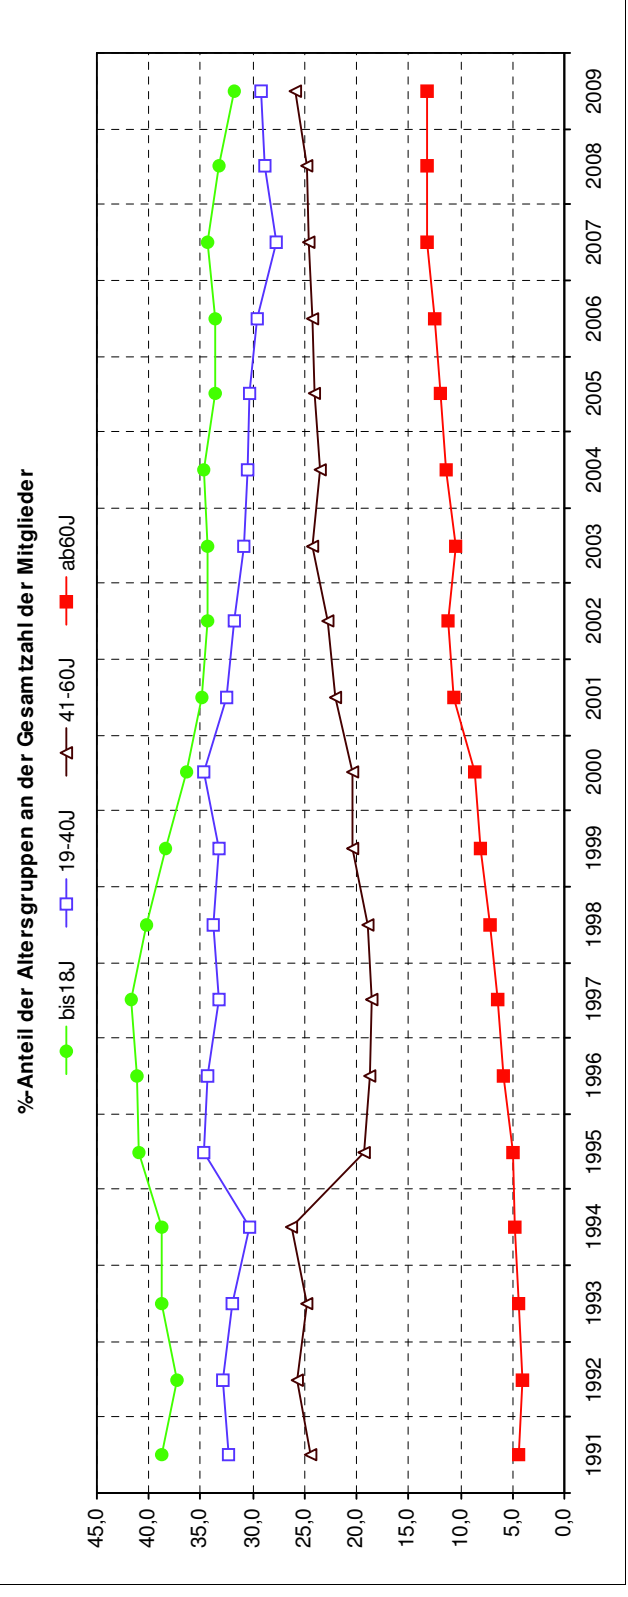

Mitglieder in Erfurter Sportvereinen und die von ihnen ausgeübten Sportarten (10Jahresstatistik)

(sortiert nach Mitgliederzahl 2009)

Sportart	2000		2001		2002		2003		2004		2005		2006		2007		2008		2009		Diff. 2009/2000	
	Zahl	%	Zahl	%	Zahl	%	Zahl	%	Zahl	%	Zahl	%	Zahl	%	Zahl	%	Zahl	%	Zahl	%	Zahl	%
Fußball	6.100	22,5	5.859	22,2	5.621	21,2	5.482	20,1	5.706	20,2	5.841	20,3	5.847	20,3	6.207	20,7	6.924	22,8	5.212	16,3	888	-14,6
Turnen	3.125	11,5	3.271	12,4	3.453	13,0	3.473	12,7	3.384	12,0	3.348	11,6	3.157	10,9	2.918	9,7	2.946	9,7	2.932	9,2	193	-6,2
Freizeitsport	623	2,3	780	3,0	813	3,1	845	3,1	1.369	4,8	1.511	5,3	2.241	7,8	3.099	10,4	2.868	9,5	2.891	9,1	2.268	364,0
sonstige Sportarten	101	0,4	94	0,4	110	0,4	140	0,5	56	0,2	531	1,8	145	0,5	286	1,0	110	0,4	2.308	7,2	2.207	2.185,1
Behindertensport	1.069	4,0	1.105	4,2	1.106	4,2	1.095	4,0	1.179	4,2	1.222	4,2	1.224	4,2	1.437	4,8	1.498	4,9	1.752	5,5	683	63,9
Kampfsport (außer Judo)	1.565	5,8	962	3,6	1.158	4,4	1.299	4,8	1.386	4,9	1.288	4,5	1.354	4,7	1.367	4,6	1.508	5,0	1.691	5,3	126	8,1
Bergsteigen/Wandern	1.077	4,0	1.173	4,4	1.162	4,4	1.058	3,9	1.100	3,9	1.258	4,4	1.303	4,5	1.332	4,4	1.396	4,6	1.501	4,7	424	39,4
Volleyball	1.420	5,2	1.414	5,4	1.317	5,0	1.328	4,9	1.362	4,8	1.402	4,9	1.344	4,7	1.222	4,1	1.229	4,1	1.221	3,8	-199	-14,0
Schwimmen	1.198	4,4	1.208	4,6	1.235	4,7	1.353	5,0	1.258	4,5	1.226	4,3	1.190	4,1	1.191	4,0	1.116	3,7	1.152	3,6	-46	-3,8
Bowling/Kegeln	1.153	4,3	1.154	4,4	1.125	4,2	1.165	4,3	1.149	4,1	1.133	3,9	1.171	4,1	1.146	3,8	1.027	3,4	1.054	3,3	-99	-8,6
Leichtathletik	1.303	4,8	1.181	4,5	1.170	4,4	1.262	4,6	1.271	4,5	1.192	4,1	1.208	4,2	980	3,3	1.019	3,4	1.042	3,3	-261	-20,0
Tennis	888	3,3	832	3,2	868	3,3	883	3,2	880	3,1	824	2,9	758	2,6	802	2,7	813	2,7	788	2,5	-100	-11,3
Judo	660	2,4	578	2,2	565	2,1	689	2,5	779	2,8	782	2,7	678	2,4	746	2,5	597	2,0	751	2,4	91	13,8
Handball	618	2,3	603	2,3	611	2,3	595	2,2	716	2,5	789	2,7	704	2,4	717	2,4	677	2,2	745	2,3	127	20,6
Tanzsport	483	1,8	400	1,5	399	1,5	402	1,5	426	1,5	213	0,7	438	1,5	500	1,7	548	1,8	731	2,3	248	51,3
Skisport	414	1,5	419	1,6	494	1,9	589	2,2	633	2,2	635	2,2	644	2,2	674	2,3	671	2,2	694	2,2	280	67,6
Eisport	799	3,0	706	2,7	729	2,7	859	3,1	851	3,0	740	2,6	626	2,2	660	2,2	689	2,3	661	2,1	-138	-17,3
Schießsport	594	2,2	635	2,4	679	2,6	631	2,3	625	2,2	628	2,2	637	2,2	664	2,2	633	2,1	624	2,0	30	5,1
Tischtennis	571	2,1	563	2,1	470	1,8	549	2,0	523	1,9	537	1,9	569	2,0	530	1,8	586	1,9	562	1,8	-9	-1,6
Schach	304	1,1	314	1,2	341	1,3	344	1,3	343	1,2	358	1,2	424	1,5	449	1,5	440	1,5	456	1,4	152	50,0
Basketball	487	1,8	512	1,9	504	1,9	501	1,8	501	1,8	515	1,8	437	1,5	433	1,4	448	1,5	455	1,4	-32	-6,6
Badminton	330	1,2	301	1,1	327	1,2	340	1,2	369	1,3	351	1,2	424	1,5	325	1,1	337	1,1	355	1,1	25	7,6
Wassersport	317	1,2	325	1,2	318	1,2	316	1,2	348	1,2	357	1,2	369	1,3	299	1,0	317	1,0	350	1,1	33	10,4
Reit- und Fahrsport	245	0,9	277	1,1	270	1,0	298	1,1	261	0,9	262	0,9	281	1,0	281	0,9	277	0,9	286	0,9	41	16,7
Radsport	225	0,8	266	1,0	269	1,0	256	0,9	232	0,8	235	0,8	232	0,8	247	0,8	238	0,8	212	0,7	-13	-5,8
Hockey	137	0,5	147	0,6	137	0,5	142	0,5	148	0,5	135	0,5	155	0,5	164	0,5	199	0,7	201	0,6	64	46,7
Rollschnelllauf	25	0,1	36	0,1	14	0,1	16	0,1	55	0,2	107	0,4	155	0,5	198	0,7	207	0,7	186	0,6	161	644,0
Motorsport	234	0,9	220	0,8	223	0,8	236	0,9	222	0,8	216	0,8	219	0,8	197	0,7	198	0,7	183	0,6	-51	-21,8
Triathlon	96	0,4	103	0,4	120	0,5	125	0,5	113	0,4	114	0,4	107	0,4	97	0,3	111	0,4	127	0,4	31	32,3
Angeln	31	0,1	33	0,1	39	0,1	43	0,2	49	0,2	45	0,2	70	0,2	70	0,2	70	0,2	118	0,4	87	280,6
Athletik/Kraftsport	121	0,4	131	0,5	143	0,5	134	0,5	126	0,4	135	0,5	138	0,5	148	0,5	132	0,4	114	0,4	-7	-5,8
Flugsport	163	0,6	177	0,7	143	0,5	162	0,6	135	0,5	110	0,4	99	0,3	90	0,3	97	0,3	92	0,3	-71	-43,6