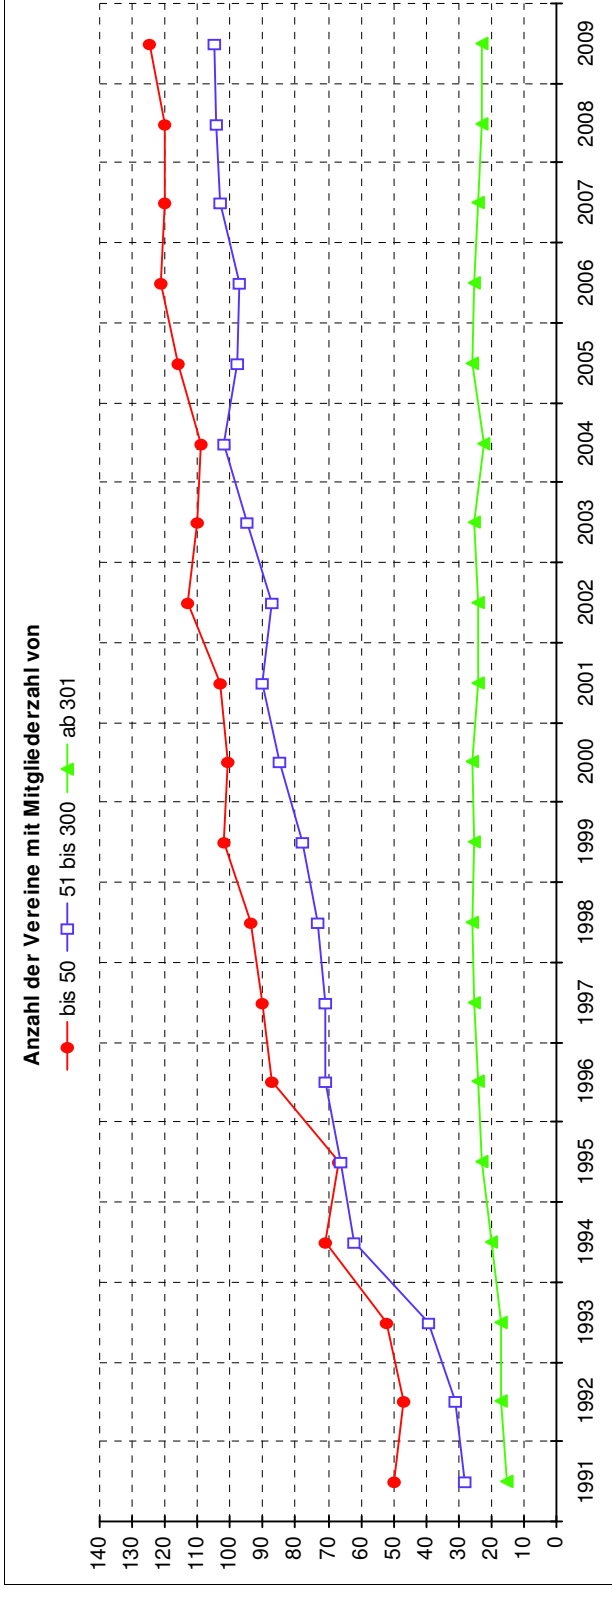

Entwicklung der Altersstruktur in Erfurter Sportvereinen (Stand am 31.12. eines jeden Jahres)

Jahr	Vereinsmitglieder bis 18 Jahre			Vereinsmitglieder 19-40 Jahre			Vereinsmitglieder 41-60 Jahre			Vereinsmitglieder über 60 Jahre		
	Zahl	%-Ant	Vergleich Vorjahr absolut in %	Zahl	%-Ant	Vergleich Vorjahr absolut in %	Zahl	%-Ant	Vergleich Vorjahr absolut in %	Zahl	%-Ant	Vergleich Vorjahr absolut in %
1991	5.514	38,8%		4.601	32,4%		3.482	24,5%		616	4,3%	
1992	5.747	37,3%	233 4,2%	5.062	32,9%	461 10,0%	3.951	25,7%	469 13,5%	628	4,1%	12 1,9%
1993	6.535	38,8%	788 13,7%	5.376	31,9%	314 6,2%	4.191	24,9%	240 6,1%	743	4,4%	115 18,3%
1994	8.449	38,7%	1.914 29,3%	6.597	30,2%	1.221 22,7%	5.746	26,3%	1.555 37,1%	1.028	4,7%	285 38,4%
1995	9.931	41,0%	1.482 17,5%	8.411	34,7%	1.814 27,5%	4.671	19,3%	-1.075 -18,7%	1.217	5,0%	189 18,4%
1996	10.629	41,2%	698 7,0%	8.845	34,3%	434 5,2%	4.811	18,7%	140 3,0%	1.498	5,8%	281 23,1%
1997	10.954	41,7%	325 3,1%	8.740	33,3%	-105 -1,2%	4.877	18,6%	66 1,4%	1.695	6,5%	197 13,2%
1998	10.995	40,3%	41 0,4%	9.208	33,7%	468 5,4%	5.162	18,9%	285 5,8%	1.951	7,1%	256 15,1%
1999	10.278	38,4%	-717 -6,5%	8.900	33,2%	-308 -3,3%	5.453	20,4%	291 5,6%	2.147	8,0%	196 10,0%
2000	9.819	36,3%	-459 -4,5%	9.384	34,7%	484 5,4%	5.517	20,4%	64 1,2%	2.339	8,6%	192 8,9%
2001	9.192	34,9%	-627 -6,4%	8.552	32,4%	-832 -8,9%	5.831	22,1%	314 5,7%	2.786	10,6%	447 19,1%
2002	9.101	34,3%	-91 -1,0%	8.434	31,8%	-118 -1,4%	6.025	22,7%	194 3,3%	2.977	11,2%	191 6,9%
2003	9.384	34,4%	283 3,1%	8.440	30,9%	6 0,1%	6.626	24,3%	601 10,0%	2.844	10,4%	-133 -4,5%
2004	9.803	34,7%	419 4,5%	8.613	30,5%	173 2,0%	6.628	23,5%	2 0,0%	3.197	11,3%	353 12,4%
2005	9.681	33,7%	-122 -1,2%	8.728	30,4%	115 1,3%	6.908	24,0%	280 4,2%	3.439	12,0%	242 7,6%
2006	9.716	33,7%	35 0,4%	8.536	29,6%	-192 -2,2%	6.986	24,2%	78 1,1%	3.600	12,5%	161 4,7%
2007	10.301	34,4%	585 6,0%	8.302	27,7%	-234 -2,7%	7.375	24,6%	389 5,6%	3.960	13,2%	360 10,0%
2008	10.083	33,2%	-218 -2,1%	8.721	28,8%	419 5,0%	7.521	24,8%	146 2,0%	4.002	13,2%	42 1,1%
2009	10.130	31,7%	47 0,5%	9.333	29,2%	612 7,0%	8.243	25,8%	722 9,6%	4.219	13,2%	217 5,4%