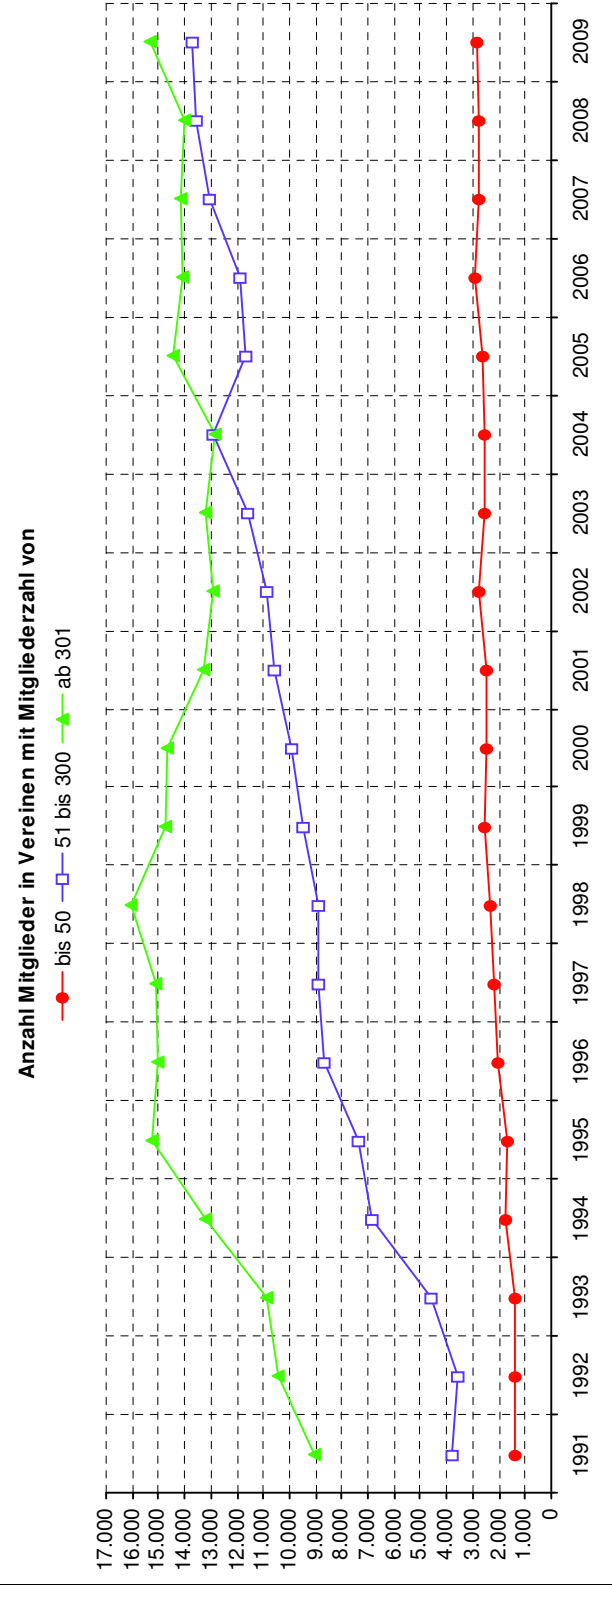

Entwicklung der Altersstruktur in Erfurter Sportvereinen (Stand am 31.12. eines jeden Jahres)

Jahr	Vereinsmitglieder bis 18 Jahre			Vereinsmitglieder 19-40 Jahre			Vereinsmitglieder 41-60 Jahre			Vereinsmitglieder über 60 Jahre		
	Zahl	%-Ant	Vergleich Vorjahr absolut in %	Zahl	%-Ant	Vergleich Vorjahr absolut in %	Zahl	%-Ant	Vergleich Vorjahr absolut in %	Zahl	%-Ant	Vergleich Vorjahr absolut in %
1991	5.514	38,8%		4.601	32,4%		3.482	24,5%		616	4,3%	
1992	5.747	37,3%	233 4,2%	5.062	32,9%	461 10,0%	3.951	25,7%	469 13,5%	628	4,1%	12 1,9%
1993	6.535	38,8%	788 13,7%	5.376	31,9%	314 6,2%	4.191	24,9%	240 6,1%	743	4,4%	115 18,3%
1994	8.449	38,7%	1.914 29,3%	6.597	30,2%	1.221 22,7%	5.746	26,3%	1.555 37,1%	1.028	4,7%	285 38,4%
1995	9.931	41,0%	1.482 17,5%	8.411	34,7%	1.814 27,5%	4.671	19,3%	-1.075 -18,7%	1.217	5,0%	189 18,4%
1996	10.629	41,2%	698 7,0%	8.845	34,3%	434 5,2%	4.811	18,7%	140 3,0%	1.498	5,8%	281 23,1%
1997	10.954	41,7%	325 3,1%	8.740	33,3%	-105 -1,2%	4.877	18,6%	66 1,4%	1.695	6,5%	197 13,2%
1998	10.995	40,3%	41 0,4%	9.208	33,7%	468 5,4%	5.162	18,9%	285 5,8%	1.951	7,1%	256 15,1%
1999	10.278	38,4%	-717 -6,5%	8.900	33,2%	-308 -3,3%	5.453	20,4%	291 5,6%	2.147	8,0%	196 10,0%
2000	9.819	36,3%	-459 -4,5%	9.384	34,7%	484 5,4%	5.517	20,4%	64 1,2%	2.339	8,6%	192 8,9%
2001	9.192	34,9%	-627 -6,4%	8.552	32,4%	-832 -8,9%	5.831	22,1%	314 5,7%	2.786	10,6%	447 19,1%
2002	9.101	34,3%	-91 -1,0%	8.434	31,8%	-118 -1,4%	6.025	22,7%	194 3,3%	2.977	11,2%	191 6,9%
2003	9.384	34,4%	283 3,1%	8.440	30,9%	6 0,1%	6.626	24,3%	601 10,0%	2.844	10,4%	-133 -4,5%
2004	9.803	34,7%	419 4,5%	8.613	30,5%	173 2,0%	6.628	23,5%	2 0,0%	3.197	11,3%	353 12,4%
2005	9.681	33,7%	-122 -1,2%	8.728	30,4%	115 1,3%	6.908	24,0%	280 4,2%	3.439	12,0%	242 7,6%
2006	9.716	33,7%	35 0,4%	8.536	29,6%	-192 -2,2%	6.986	24,2%	78 1,1%	3.600	12,5%	161 4,7%
2007	10.301	34,4%	585 6,0%	8.302	27,7%	-234 -2,7%	7.375	24,6%	389 5,6%	3.960	13,2%	360 10,0%
2008	10.083	33,2%	-218 -2,1%	8.721	28,8%	419 5,0%	7.521	24,8%	146 2,0%	4.002	13,2%	42 1,1%
2009	10.130	31,7%	47 0,5%	9.333	29,2%	612 7,0%	8.243	25,8%	722 9,6%	4.219	13,2%	217 5,4%