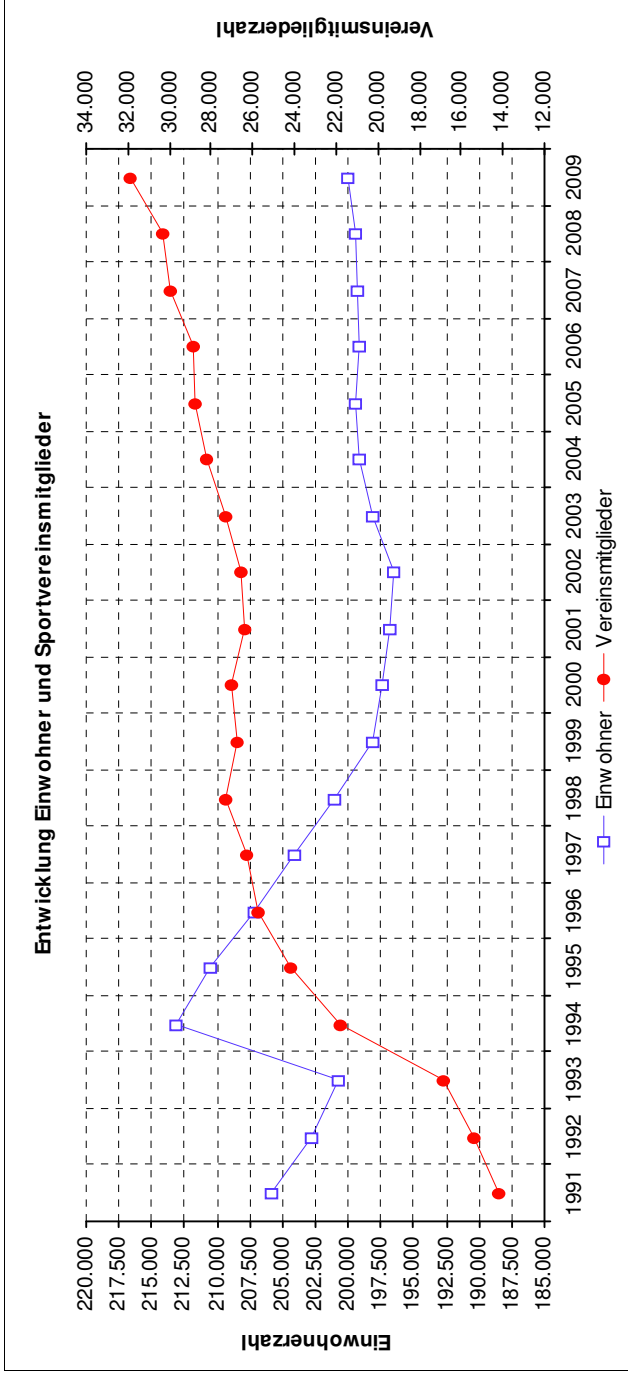

# Erfurter Sportvereine 2009

Mitgliederstatistiken zum 31.12.2009

Übersicht/Tabelle	Anzahl Seiten
1. Entwicklung der Einwohner- u. Sportvereinsmitgliederzahl seit 1991	2
2. Entwicklung Größenstruktur Erfurter Sportvereine seit 1991	2
3. Entwicklung Alterstruktur der Mitglieder in Erfurter Sportvereinen seit 1991	2
4. 10Jahresstatistik: Mitgliederzahlen in Sportvereinen nach Sportarten	2
5. 10Jahresstatistik: Mitgliederzahlen in Sportvereinen nach genutzten Sportstätten	1
6. Entwicklung der Mitgliederzahlen Erfurter Sportvereine seit 1991 (sortiert nach Reg.Nr.)	9
7. Entwicklung der Mitgliederzahlen Erfurter Sportvereine seit 1991 (sortiert nach Größe 2009)	9

## Entwicklung der Einwohner- und Sportvereinsmitgliederzahl in Erfurt (Stand am 31.12. eines jeden Jahres)

Jahr	Einwohner		Mitglieder in Sportvereinen		Anteil Vereinsmitglieder
	Zahl	Vergleich zum Vorjahr absolut in Prozent	Zahl	Vergleich zum Vorjahr absolut in Prozent	
1991	205.816		14.213		6,9%
1992	202.787	-3.029 -1,5%	15.388	1.175 8,3%	7,6%
1993	200.683	-2.104 -1,0%	16.845	1.457 9,5%	8,4%
1994	213.171	12.488 6,2%	21.820	4.975 29,5%	10,2%
1995	210.468	-2.703 -1,3%	24.230	2.410 11,0%	11,5%
1996	207.113	-3.355 -1,6%	25.783	1.553 6,4%	12,4%
1997	204.054	-3.059 -1,5%	26.266	483 1,9%	12,9%
1998	201.069	-2.985 -1,5%	27.316	1.050 4,0%	13,6%
1999	198.178	-2.891 -1,4%	26.778	-538 -2,0%	13,5%
2000	197.350	-828 -0,4%	27.059	281 1,0%	13,7%
2001	196.815	-535 -0,3%	26.361	-698 -2,6%	13,4%
2002	196.517	-298 -0,2%	26.537	176 0,7%	13,5%
2003	198.181	1.664 0,8%	27.294	757 2,9%	13,8%
2004	199.088	907 0,5%	28.241	947 3,5%	14,2%
2005	199.382	294 0,1%	28.756	515 1,8%	14,4%
2006	199.114	-268 -0,1%	28.838	82 0,3%	14,5%
2007	199.242	128 0,1%	29.938	1.100 3,8%	15,0%
2008	199.416	174 0,1%	30.327	389 1,3%	15,2%
2009	199.952	536 0,3%	31.925	1.598 5,3%	16,0%