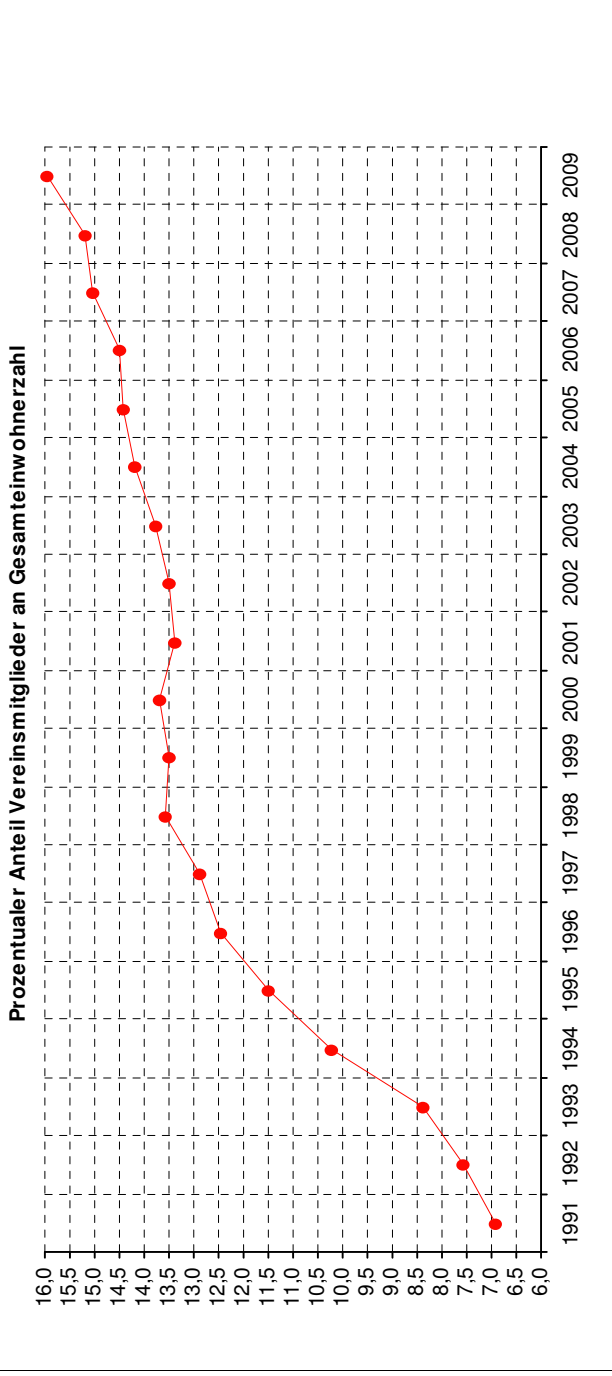

# Erfurter Sportvereine 2009

Mitgliederstatistiken zum 31.12.2009

Übersicht/Tabelle	Anzahl Seiten
1. Entwicklung der Einwohner- u. Sportvereinsmitgliederzahl seit 1991	2
2. Entwicklung Größenstruktur Erfurter Sportvereine seit 1991	2
3. Entwicklung Alterstruktur der Mitglieder in Erfurter Sportvereinen seit 1991	2
4. 10Jahresstatistik: Mitgliederzahlen in Sportvereinen nach Sportarten	2
5. 10Jahresstatistik: Mitgliederzahlen in Sportvereinen nach genutzten Sportstätten	1
6. Entwicklung der Mitgliederzahlen Erfurter Sportvereine seit 1991 (sortiert nach Reg.Nr.)	9
7. Entwicklung der Mitgliederzahlen Erfurter Sportvereine seit 1991 (sortiert nach Größe 2009)	9

## Entwicklung der Einwohner- und Sportvereinsmitgliederzahl in Erfurt (Stand am 31.12. eines jeden Jahres)

Jahr	Einwohner		Mitglieder in Sportvereinen		Anteil Vereinsmitglieder
	Zahl	Vergleich zum Vorjahr absolut in Prozent	Zahl	Vergleich zum Vorjahr absolut in Prozent	
1991	205.816		14.213		6,9%
1992	202.787	-3.029 -1,5%	15.388	1.175 8,3%	7,6%
1993	200.683	-2.104 -1,0%	16.845	1.457 9,5%	8,4%
1994	213.171	12.488 6,2%	21.820	4.975 29,5%	10,2%
1995	210.468	-2.703 -1,3%	24.230	2.410 11,0%	11,5%
1996	207.113	-3.355 -1,6%	25.783	1.553 6,4%	12,4%
1997	204.054	-3.059 -1,5%	26.266	483 1,9%	12,9%
1998	201.069	-2.985 -1,5%	27.316	1.050 4,0%	13,6%
1999	198.178	-2.891 -1,4%	26.778	-538 -2,0%	13,5%
2000	197.350	-828 -0,4%	27.059	281 1,0%	13,7%
2001	196.815	-535 -0,3%	26.361	-698 -2,6%	13,4%
2002	196.517	-298 -0,2%	26.537	176 0,7%	13,5%
2003	198.181	1.664 0,8%	27.294	757 2,9%	13,8%
2004	199.088	907 0,5%	28.241	947 3,5%	14,2%
2005	199.382	294 0,1%	28.756	515 1,8%	14,4%
2006	199.114	-268 -0,1%	28.838	82 0,3%	14,5%
2007	199.242	128 0,1%	29.938	1.100 3,8%	15,0%
2008	199.416	174 0,1%	30.327	389 1,3%	15,2%
2009	199.952	536 0,3%	31.925	1.598 5,3%	16,0%